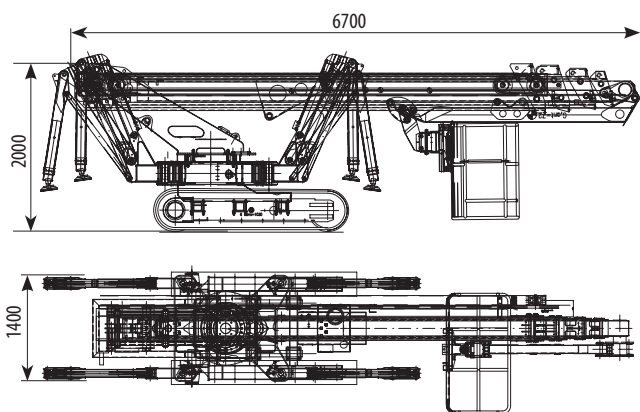

Altezza massima di lavoro	Max. working height	Hauteur max de travail	Altura max de trabajo	Max. Arbeitshöhe	30,00 m
Sbraccio massimo di lavoro	Max. working outreach	Déport max de travail	Alcance max de trabajo	Max. Arbeitsauslegung	14,50 m
Rotazione torretta	Turret rotation	Rotation tourelle	Rotación torreta	Drehturmrotation	360° N.C.
Portata massima	Max load capacity	Portée max	Capacidad de carga	Max. Tragfähigkeit	200 Kg
Comandi elettro-idraulici (Danfoss)	Electro-hydraulic controls (Danfoss)	Commandes électro-hydrauliques (Danfoss)	Mandos electrohidráulicos (Danfoss)	Elektrohydraulische Steuerungen (Danfoss)	
Massa totale	Total weight	Poids total	Peso total	Gewicht	6000 Kg
Pendenza superabile	Gradeability	Max pente admissible	Pendiente m̀ax	Max. Steigfähigkeit	30%
Dimensioni cesto	Cage dimensions	Dimensions panier	Dimensiones cesta	Korbabmessungen	2,0 x 0,8 m
Rotazione cesto	Cage rotation	Rotation panier	Rotaci3n cesta	Korbdrehung	90° + 90°