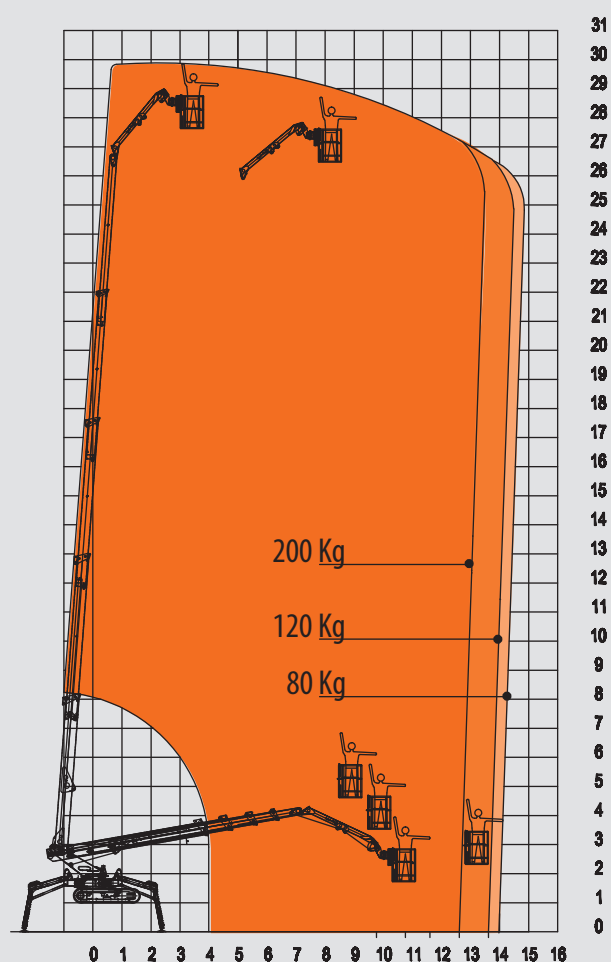

Altezza massima di lavoro	Max. working height	Hauteur max de travail	Altura max de trabajo	Max. Arbeitshöhe	30,00 m
Sbraccio massimo di lavoro	Max. working outreach	Déport max de travail	Alcance max de trabajo	Max. Arbeitsauslegung	14,50 m
Rotazione torretta	Turret rotation	Rotation tourelle	Rotación torreta	Drehturmrotation	360° N.C.
Portata massima	Max load capacity	Portée max	Capacidad de carga	Max. Tragfähigkeit	200 Kg
Comandi elettro-idraulici (Danfoss)	Electro-hydraulic controls (Danfoss)	Commandes électro-hydrauliques (Danfoss)	Mandos electrohidráulicos (Danfoss)	Elektrohydraulische Steuerungen (Danfoss)	
Massa totale	Total weight	Poids total	Peso total	Gewicht	6000 Kg
Pendenza superabile	Gradeability	Max pente admissible	Pendiente m̀ax	Max. Steigfähigkeit	30%
Dimensioni cesto	Cage dimensions	Dimensions panier	Dimensiones cesta	Korbabmessungen	2,0 x 0,8 m
Rotazione cesto	Cage rotation	Rotation panier	Rotaci3n cesta	Korbdrehung	90° + 90°