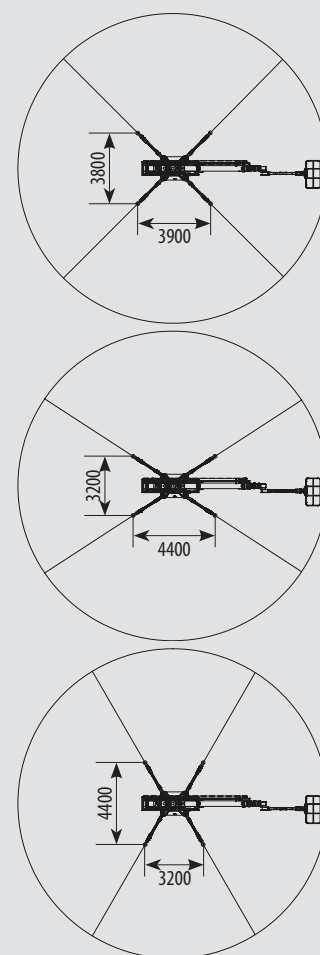

Altezza massima di lavoro	Max. working height	Hauteur max de travail	Altura max de trabajo	Max. Arbeitshöhe	30,00 m
Sbraccio massimo di lavoro	Max. working outreach	Déport max de travail	Alcance max de trabajo	Max. Arbeitsauslegung	14,50 m
Rotazione torretta	Turret rotation	Rotation tourelle	Rotación torreta	Drehturmrotation	360° N.C.
Portata massima	Max load capacity	Portée max	Capacidad de carga	Max. Tragfähigkeit	200 Kg
Comandi elettro-idraulici (Danfoss)	Electro-hydraulic controls (Danfoss)	Commandes électro-hydrauliques (Danfoss)	Mandos electrohidráulicos (Danfoss)	Elektrohydraulische Steuerungen (Danfoss)	
Massa totale	Total weight	Poids total	Peso total	Gewicht	6000 Kg
Pendenza superabile	Gradeability	Max pente admissible	Pendiente m̀ax	Max. Steigfähigkeit	30%
Dimensioni cesto	Cage dimensions	Dimensions panier	Dimensiones cesta	Korbabmessungen	2,0 x 0,8 m
Rotazione cesto	Cage rotation	Rotation panier	Rotaci3n cesta	Korbdrehung	90° + 90°